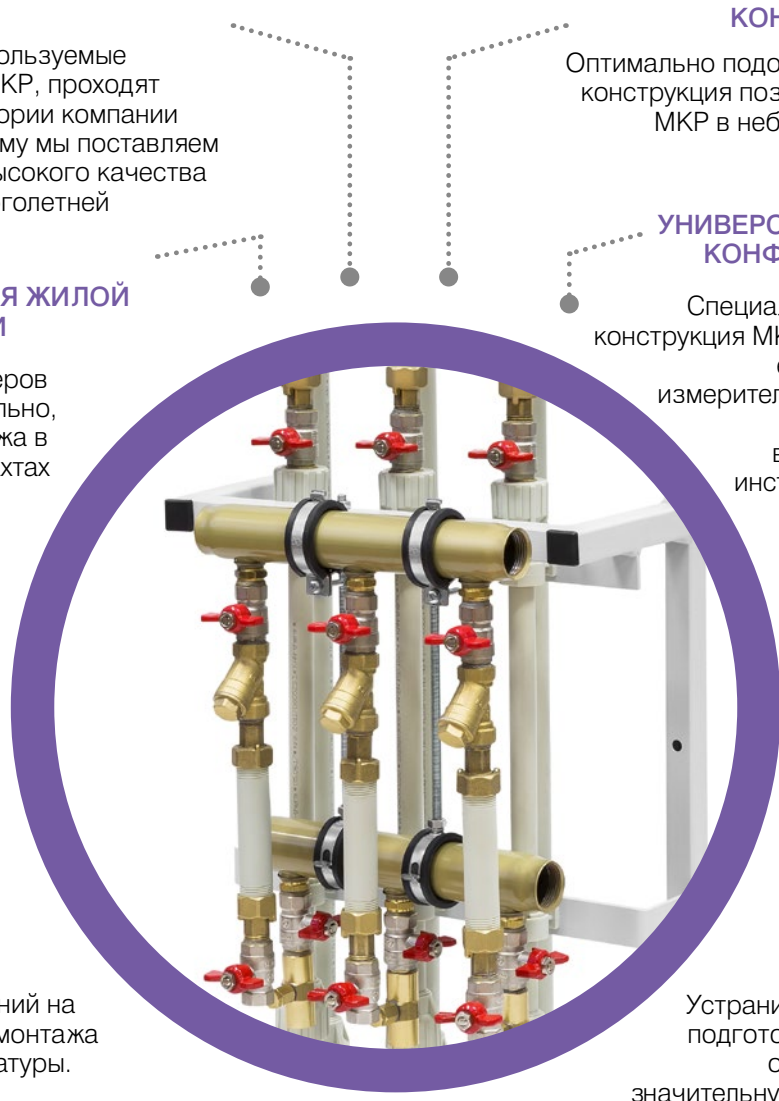

3 ЭКОНОМИЯ ЖИЛОЙ ПЛОЩАДИ

Минимизация размеров модуля и следовательно, возможность монтажа в узких монтажных шахтах дают существенную экономию полезной площади здания.

5 ГОТОВНОСТЬ НОМЕР ОДИН К ПРОВЕДЕНИЮ ИСПЫТАНИЙ НА ГЕРМЕТИЧНОСТЬ

МКР - комплексный модуль, который при подключении к трубопроводной системе готов к проведению испытаний на герметичность без монтажа измерительной арматуры.

7 ДОСТУПНО СЕМЬ КОНФИГУРАЦИЙ

В предложении Системы KAN-therm представлены семь различных размеров модулей с возможностью подключения от 2 до 8 квартир.

2 СОВРЕМЕННАЯ, КОМПАКТНАЯ КОНСТРУКЦИЯ

Оптимально подобранная, компактная конструкция позволяет использовать МКР в небольших по габаритам монтажных шахтах.

4 УНИВЕРСАЛЬНОСТЬ КОНФИГУРАЦИИ

Специально подготовленная конструкция МКР дает возможность его работы с любыми измерительными устройствами (счетчиками тепла и воды), доступными на инсталляционном рынке.

6

ЗНАЧИТЕЛЬНОЕ СОКРАЩЕНИЕ ВРЕМЕНИ МОНТАЖА

Модуль квартирных распределителей заводской сборки сразу готов к установке в системе отопления и водоснабжения. Устранив необходимость его подготовки на строительном объекте, мы получаем значительную экономию времени монтажа всей трубопроводной системы.

Более подробная информация в отделе продаж!

Контакты на сайте www.kan-therm.com

ООО **КАН-терм** Бел

223060 Минский р-н, Новодворский с/с, 40, р-н д.
Б. Стиклево Административно-складское здание № 1, 2-й этаж
тел.: +375 17 236 14 44, тел.: +375 17 236 14 45,
тел/факс.: +375 17 236 14 55, e-mail: minsk@kan-therm.com

www.kan-therm.com

BY 20/03

ISO 9001