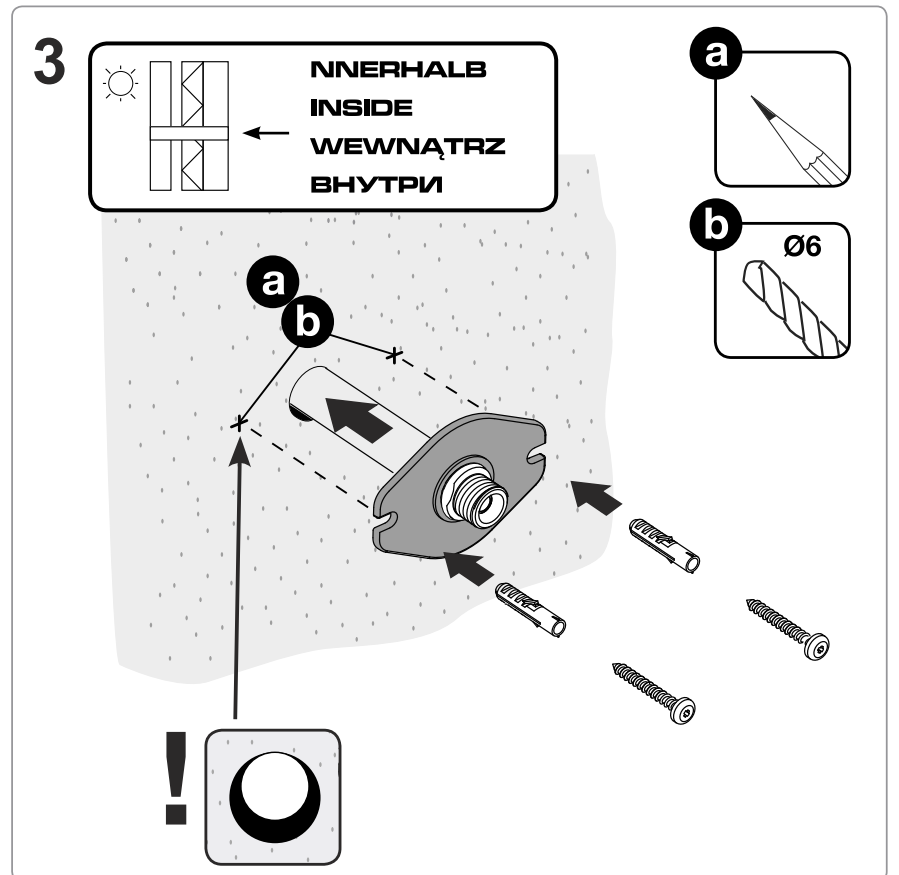

DE INSTALLATIONSANLEITUNG
EN INSTALLATION GUIDE
PL INSTRUKCJA MONTAŻU
RU ИНСТРУКЦИЯ ПО МОНТАЖУ

PACKUNGSINHALT / PACKAGE CONTENTS / ZAWARTOŚĆ OPAKOWANIA
/ КОМПЛЕКТ ПОСТАВКИ

WERKZEUGE / TOOLS / NARZĘDZIA / ИНСТРУМЕНТЫ

ABMESSUNGEN / DIMENSIONS / WYMIARY / РАЗМЕРЫ

Frost proof garden tap

Zawór ogrodowy odporny na zamarzanie

Садовый кран устойчивый к замерзанию

Frost proof garden tap
Zawór ogrodowy odporny na zamarzanie
Садовый кран устойчивый к замерзанию

Frost proof garden tap
Zawór ogrodowy odporny na zamarzanie
Садовый кран устойчивый к замерзанию