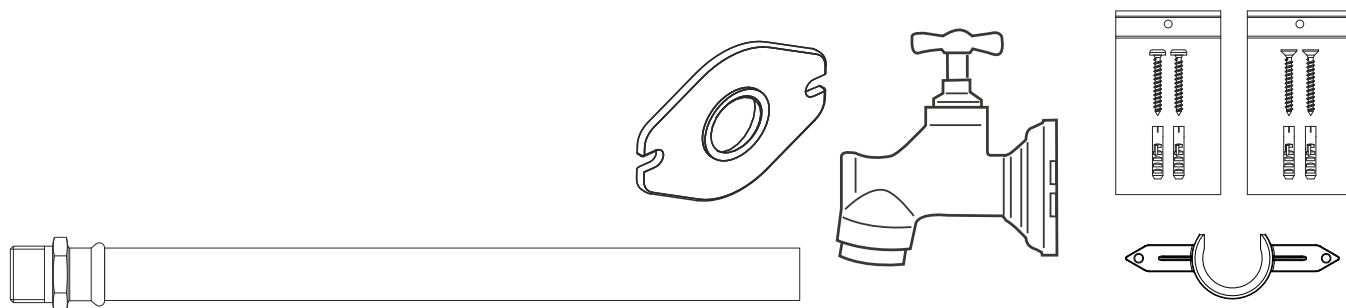

DE INSTALLATIONSANLEITUNG
EN INSTALLATION GUIDE
PL INSTRUKCJA MONTAŻU
RU ИНСТРУКЦИЯ ПО МОНТАЖУ

PACKUNGSINHALT / PACKAGE CONTENTS / ZAWARTOŚĆ OPAKOWANIA
/ КОМПЛЕКТ ПОСТАВКИ

WERKZEUGE / TOOLS / NARZĘDZIA / ИНСТРУМЕНТЫ

ABMESSUNGEN / DIMENSIONS / WYMIARY / РАЗМЕРЫ

Frost proof garden tap

Zawór ogrodowy odporny na zamarzanie

Садовый кран устойчивый к замерзанию

Frost proof garden tap
Zawór ogrodowy odporny na zamarzanie
Садовый кран устойчивый к замерзанию

Frost proof garden tap
Zawór ogrodowy odporny na zamarzanie
Садовый кран устойчивый к замерзанию