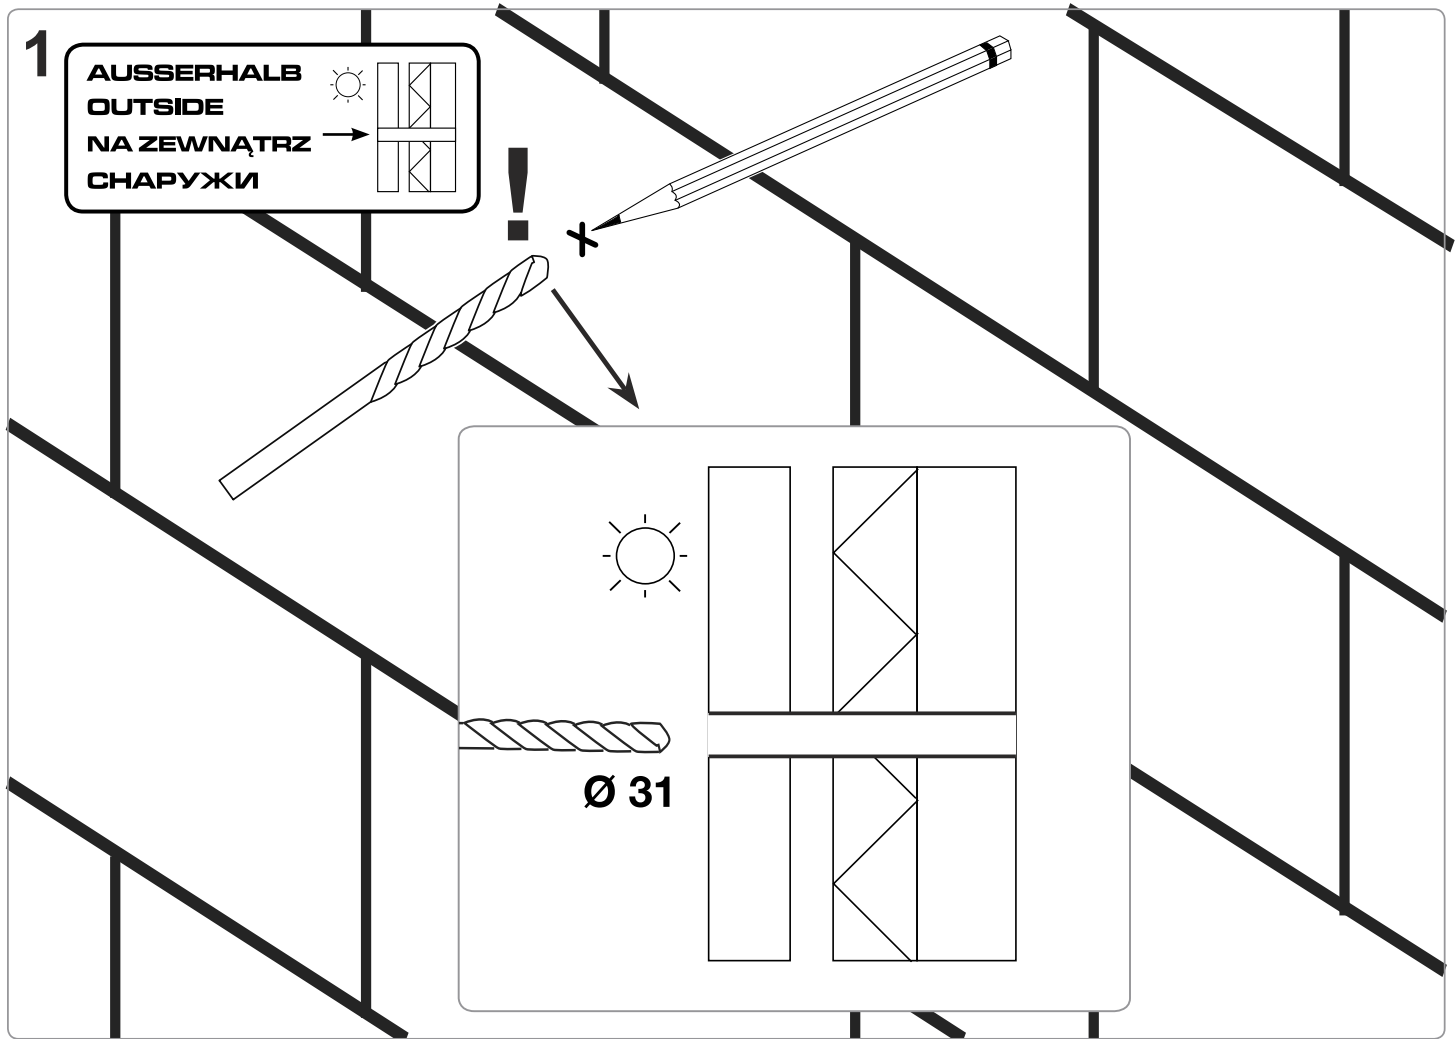

ABMESSUNGEN / DIMENSIONS / WYMIARY / РАЗМЕРЫ

Frost proof garden tap

Zawór ogrodowy odporny na zamarzanie

Садовый кран устойчивый к замерзанию

Frost proof garden tap
Zawór ogrodowy odporny na zamarzanie
Садовый кран устойчивый к замерзанию

Frost proof garden tap
Zawór ogrodowy odporny na zamarzanie
Садовый кран устойчивый к замерзанию