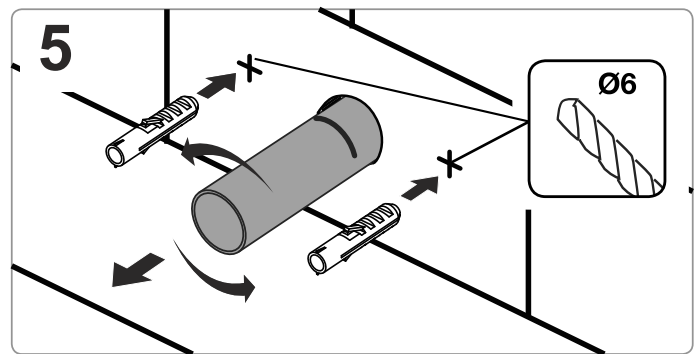

ABMESSUNGEN / DIMENSIONS / WYMIARY / РАЗМЕРЫ

Frost proof garden tap

Zawór ogrodowy odporny na zamarzanie

Садовый кран устойчивый к замерзанию

Frost proof garden tap
Zawór ogrodowy odporny na zamarzanie
Садовый кран устойчивый к замерзанию

Frost proof garden tap
Zawór ogrodowy odporny na zamarzanie
Садовый кран устойчивый к замерзанию