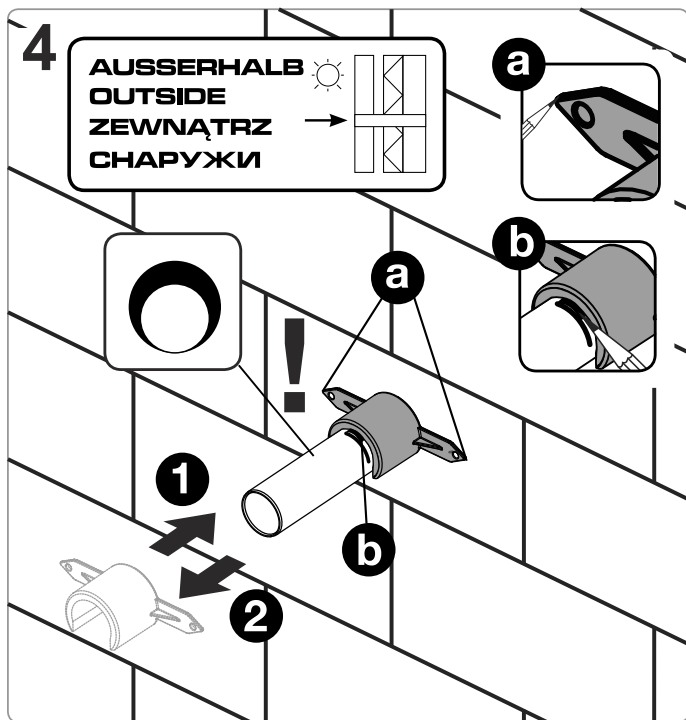

ABMESSUNGEN / DIMENSIONS / WYMIARY / РАЗМЕРЫ

Frost proof garden tap

Zawór ogrodowy odporny na zamarzanie

Садовый кран устойчивый к замерзанию

Frost proof garden tap
Zawór ogrodowy odporny na zamarzanie
Садовый кран устойчивый к замерзанию

Frost proof garden tap
Zawór ogrodowy odporny na zamarzanie
Садовый кран устойчивый к замерзанию