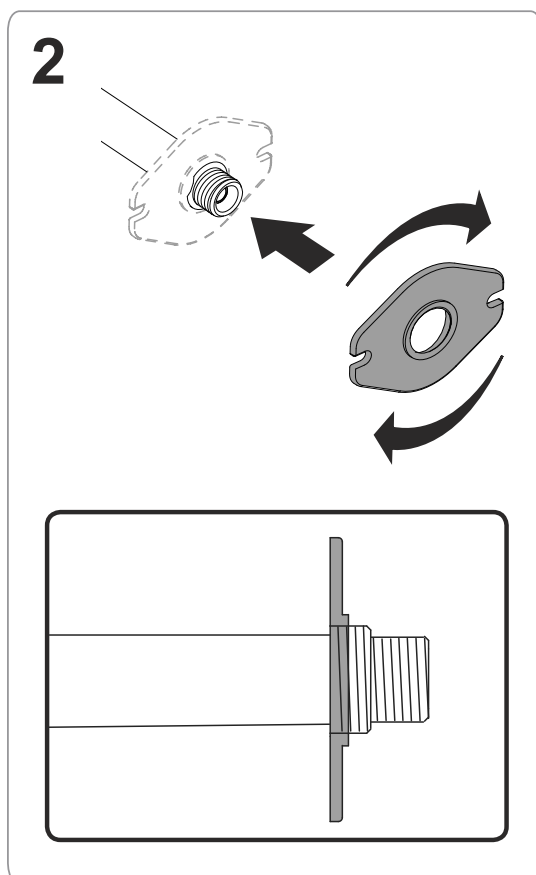

ABMESSUNGEN / DIMENSIONS / WYMIARY / РАЗМЕРЫ

Frost proof garden tap

Zawór ogrodowy odporny na zamarzanie

Садовый кран устойчивый к замерзанию

Frost proof garden tap
Zawór ogrodowy odporny na zamarzanie
Садовый кран устойчивый к замерзанию

Frost proof garden tap
Zawór ogrodowy odporny na zamarzanie
Садовый кран устойчивый к замерзанию