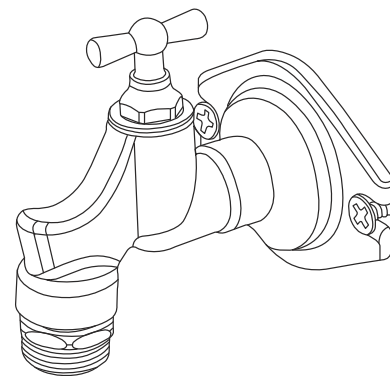

DE INSTALLATIONSANLEITUNG
EN INSTALLATION GUIDE
PL INSTRUKCJA MONTAŻU
RU ИНСТРУКЦИЯ ПО МОНТАЖУ