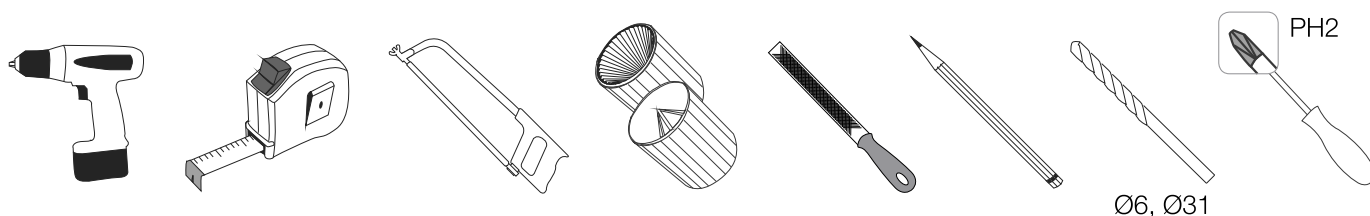

ABMESSUNGEN / DIMENSIONS / WYMIARY / РАЗМЕРЫ

Frost proof garden tap

Zawór ogrodowy odporny na zamarzanie

Садовый кран устойчивый к замерзанию

Frost proof garden tap
Zawór ogrodowy odporny na zamarzanie
Садовый кран устойчивый к замерзанию

Frost proof garden tap
Zawór ogrodowy odporny na zamarzanie
Садовый кран устойчивый к замерзанию