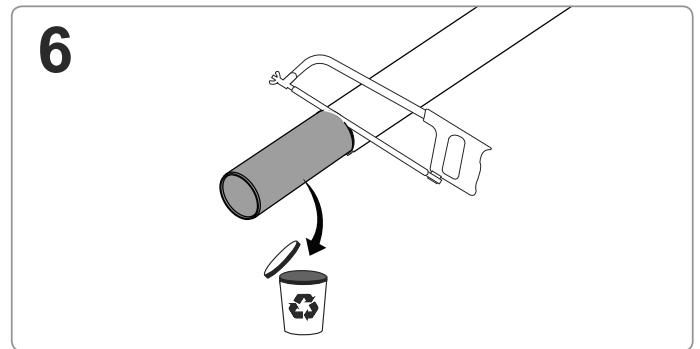

ABMESSUNGEN / DIMENSIONS / WYMIARY / РАЗМЕРЫ

Frost proof garden tap

Zawór ogrodowy odporny na zamarzanie

Садовый кран устойчивый к замерзанию

Frost proof garden tap
Zawór ogrodowy odporny na zamarzanie
Садовый кран устойчивый к замерзанию

Frost proof garden tap
Zawór ogrodowy odporny na zamarzanie
Садовый кран устойчивый к замерзанию