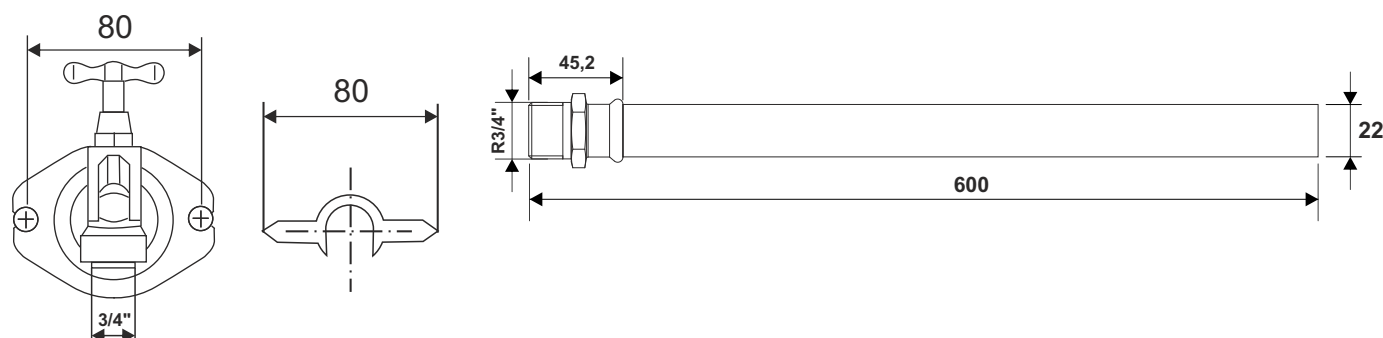

ABMESSUNGEN / DIMENSIONS / WYMIARY / РАЗМЕРЫ

Frost proof garden tap

Zawór ogrodowy odporny na zamarzanie

Садовый кран устойчивый к замерзанию

Frost proof garden tap
Zawór ogrodowy odporny na zamarzanie
Садовый кран устойчивый к замерзанию