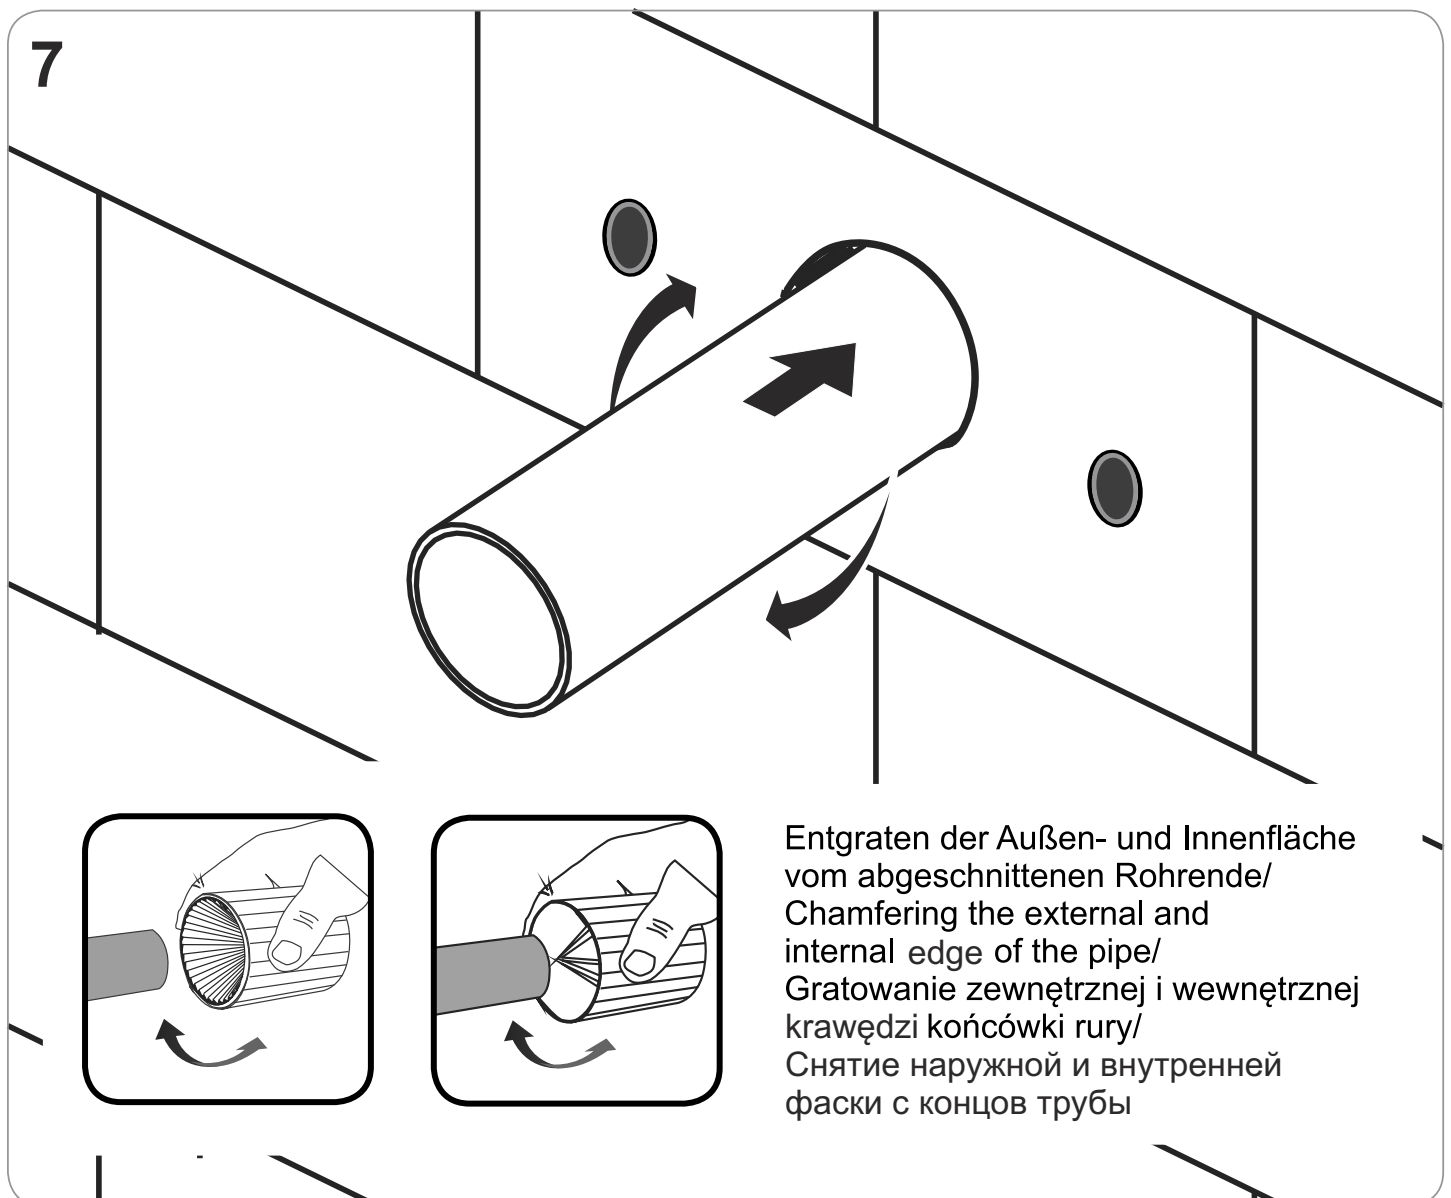

ABMESSUNGEN / DIMENSIONS / WYMIARY / РАЗМЕРЫ

Frost proof garden tap

Zawór ogrodowy odporny na zamarzanie

Садовый кран устойчивый к замерзанию

Frost proof garden tap
Zawór ogrodowy odporny na zamarzanie
Садовый кран устойчивый к замерзанию

Frost proof garden tap
Zawór ogrodowy odporny na zamarzanie
Садовый кран устойчивый к замерзанию