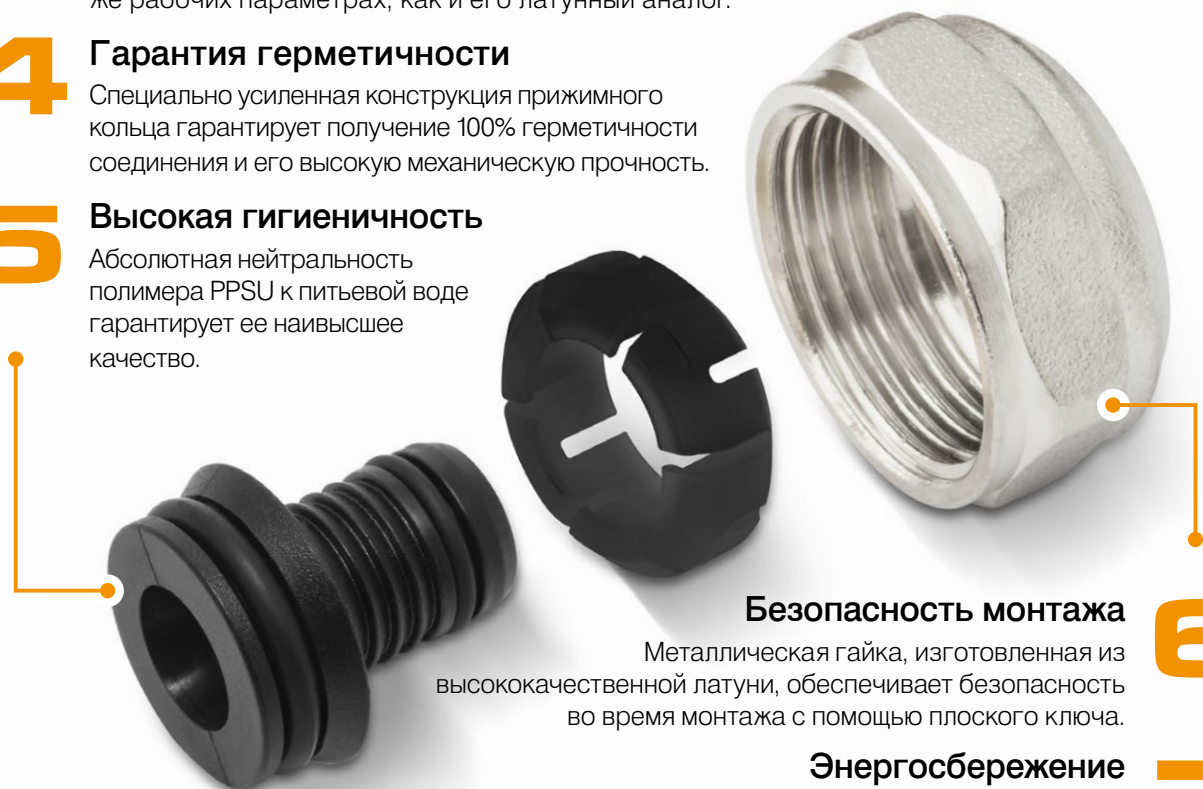

СИСТЕМА **KAN-therm**

Инновационное оборудование
водоснабжения и отопления

Универсальный конусный соединитель из PPSU

для однородных **PE-Xc, PE-RT, PE-RT Blue Floor** и многослойных **PE-RT/Al/PE-RT** труб

2 Абсолютная стойкость к процессу коррозии независимо от качества воды

Корпус соединителя - это основной элемент конструкции, имеющий непосредственный контакт с теплоносителем, каким является вода. Благодаря исполнению из высококачественного полимера PPSU, он полностью устойчив к процессам коррозии.

4 Гарантия герметичности

Специально усиленная конструкция прижимного кольца гарантирует получение 100% герметичности соединения и его высокую механическую прочность.

5 Высокая гигиеничность

Абсолютная нейтральность полимера PPSU к питьевой воде гарантирует ее наивысшее качество.