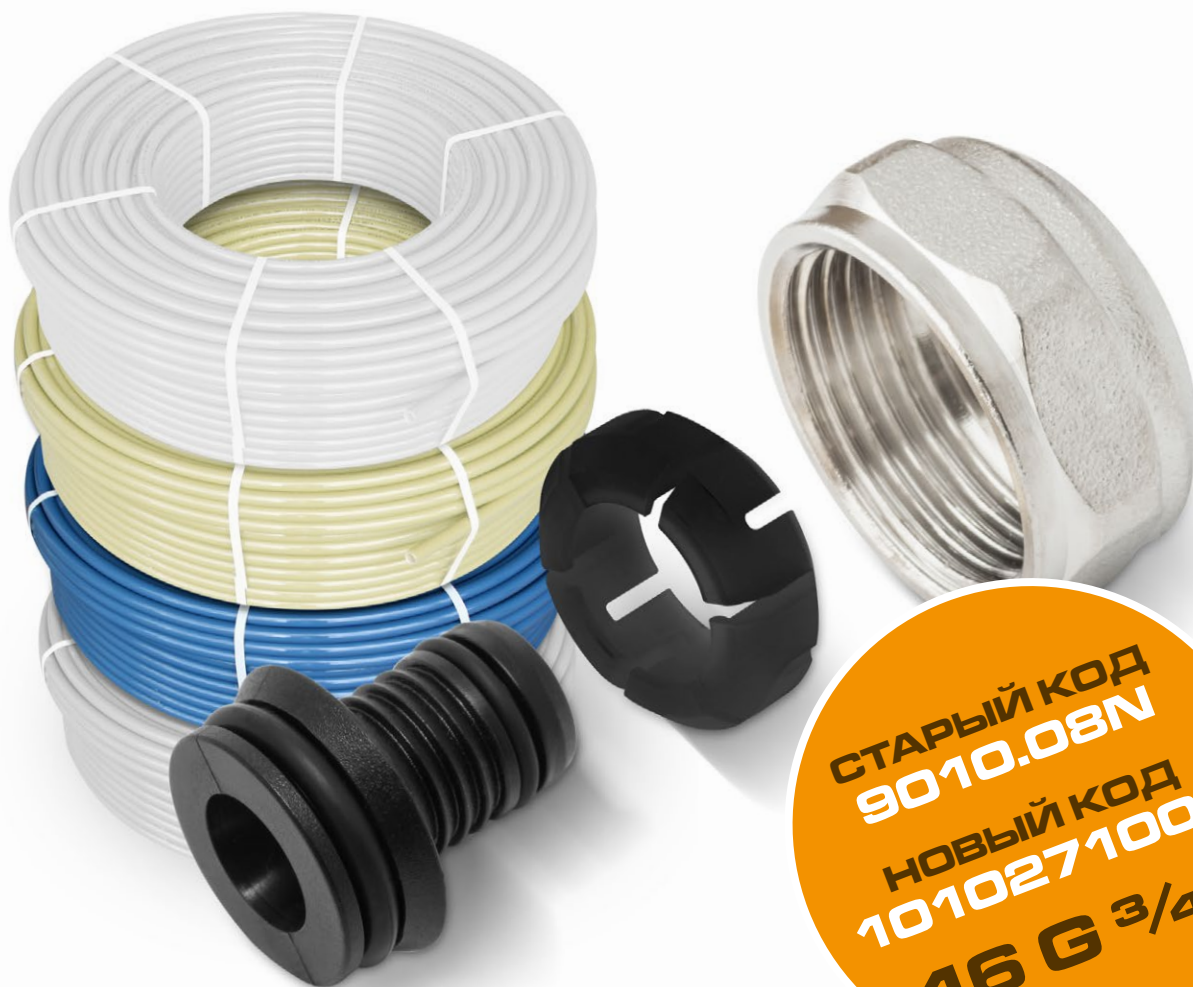

СИСТЕМА **KAN-therm**

Инновационное оборудование
водоснабжения и отопления

Универсальный конусный соединитель из PPSU

для однородных **PE-Xc, PE-RT, PE-RT Blue Floor** и многослойных **PE-RT/Al/PE-RT** труб

СТАРЫЙ КОД
9010.08N
НОВЫЙ КОД
1010271005
16 G 3/4"

ТЕХНОЛОГИЯ УСПЕХА

www.kan-therm.com

ISO 9001

Универсальный конусный соединитель из PPSU

1 Универсальность применения

Возможность применения с однородными трубами PE-Xc, PE-RT, PE-RT Blue Floor и многослойными трубами PE-RT/Al/PE-RT.

2 Абсолютная стойкость к процессу коррозии независимо от качества воды

Корпус соединителя - это основной элемент конструкции, имеющий непосредственный контакт с теплоносителем, каким является вода. Благодаря исполнению из высококачественного полимера PPSU, он полностью устойчив к процессам коррозии.

8 Высокое качество и стабильность размеров

100% повторяемость изделия, технология производства соединителей из PPSU практически исключает возможность возникновения скрытых дефектов. Новый конусный соединитель с корпусом из PPSU Системы KAN-therm - это оптимальное сочетание высокого качества изделия, функциональности и привлекательной цены.